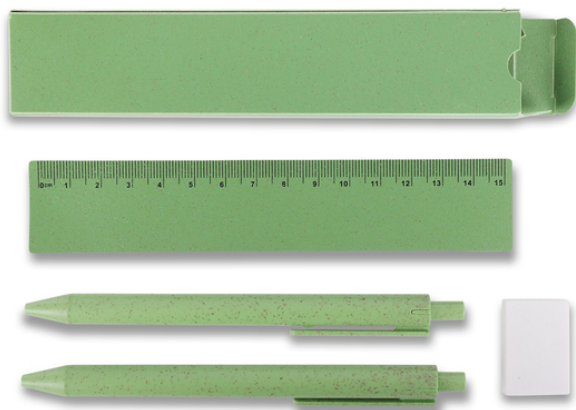

## R73723.05: Zestaw szkolno-biurowy Ora, zielony

### Opis

Kod	R73723.05
Nazwa	Zestaw szkolno-biurowy Ora, zielony
Opis	Zestaw szkolno-biurowy ze słomy pszenicznej. Składa się z długopisu, ołówka automatycznego, linijki i gumki. Całość zapakowana w pudełko. Niebieski wkład.
Zdobienie	UV U2, TAMPODRUK A4, UV U1, TAMPODRUK A2, UV U1M

### Szczegóły produktu

Materiał podstawowy	słoma pszeniczna
Wymiary (szer./wys./gł.) [mm]	165 x 34 x 15
Opis dodatkowy	pudełko: S165 x W34 x G15 mm, długopis: S140 x W10 x G10 mm, linijka: S156 x W30 x G1 mm, gumka: S30 x W20 x G10 mm
Kolorystyka	zielony
Opakowanie	woreczek/folia
Kolor opakowania	transparentny

### Cechy produktu

niebieski wkład